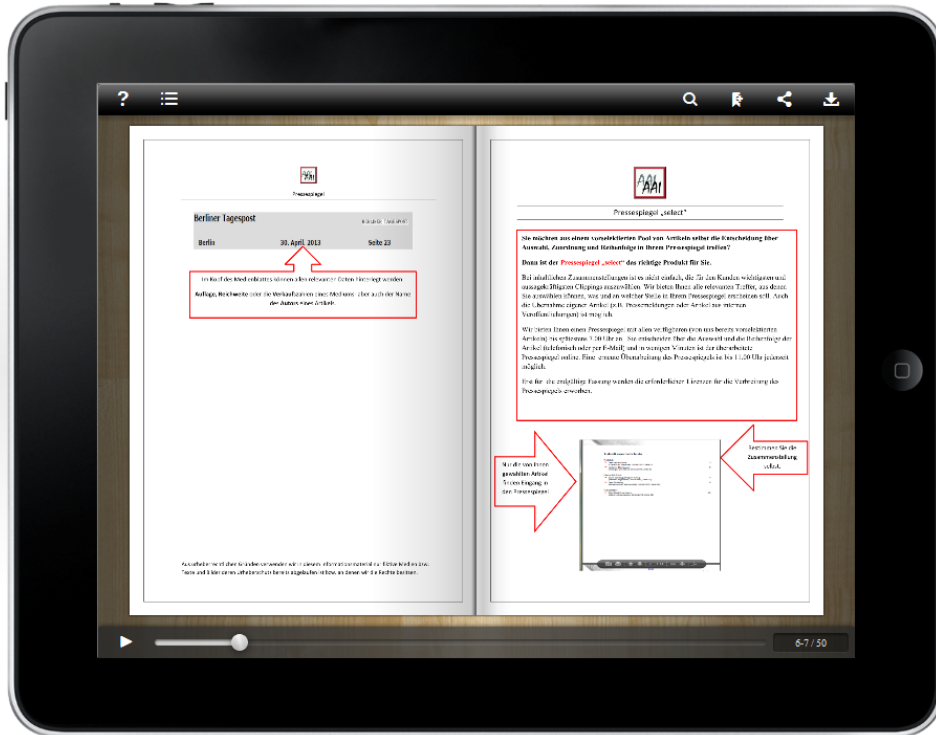

MEDIENSPIEGEL

mobil informiert

Im **MEDIENSPIEGEL** werden die Inhalte auch für unterwegs aufgearbeitet.

Lesen Sie Ihren Medienspiegel wo immer Sie wollen.

Auf dem Smartphone oder dem Tablet. Im Büro oder unterwegs.

Als Nutzer des Medienspiegels haben sie **täglich ab 07:00 Uhr** Zugang zum Onlineportal.